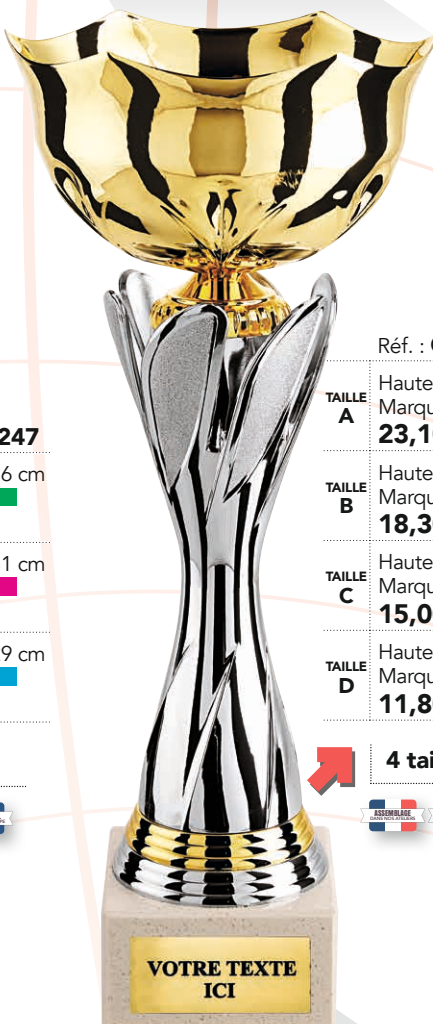

3 tailles

Réf. : **CP4261**

TAILLE A : Hauteur : 37 cm  
Marquage ■ **22,90 €**

TAILLE B : Hauteur : 34 cm  
Marquage ■ **20,30 €**

TAILLE C : Hauteur : 30 cm  
Marquage ■ **16,50 €**

3 tailles

Ø 25 mm

Réf. : **CP5247**

TAILLE A : Hauteur : 36 cm  
Marquage ■ **21,60 €**

TAILLE B : Hauteur : 31 cm  
Marquage ■ **16,80 €**

TAILLE C : Hauteur : 29 cm  
Marquage ■ **14,20 €**

3 tailles

Réf. : **CP5248**

TAILLE A : Hauteur : 38 cm  
Marquage ■ **23,10 €**