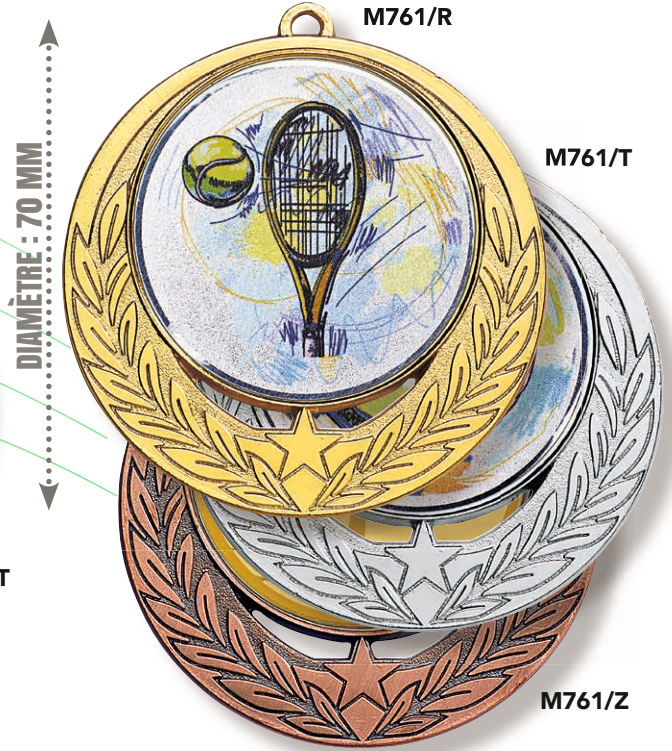

LES MÉDAILLES

MÉDAILLES PORTE-CENTRE

PRIX DÉGRESSIF
SUR RÉFÉRENCE
IDENTIQUE DANS
LA MÊME COULEUR

MÉDAILLES : Ø 70 mm   L'unité   3,15 €
Centre : Ø 50 mm   À partir de 10   2,25 €
À partir de 50   2,03 €