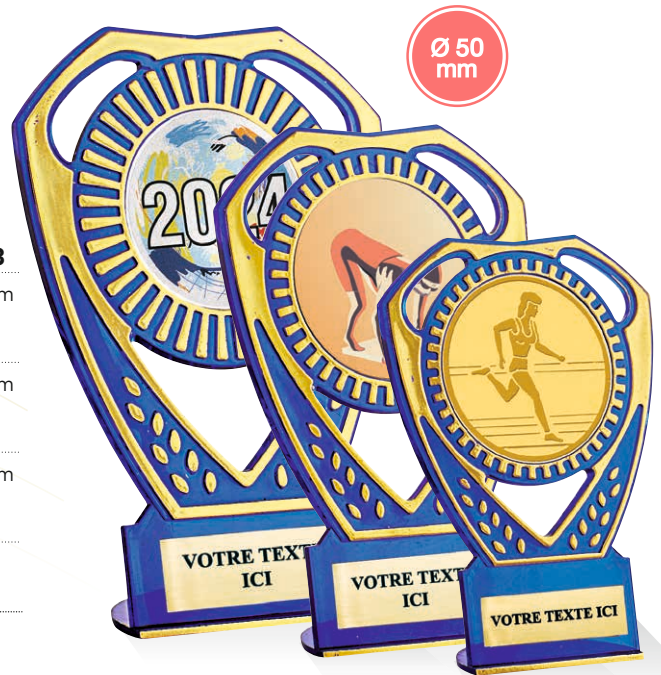

Ø 50 mm

Personnalisez vos trophées avec nos centres
Pages 236 à 239