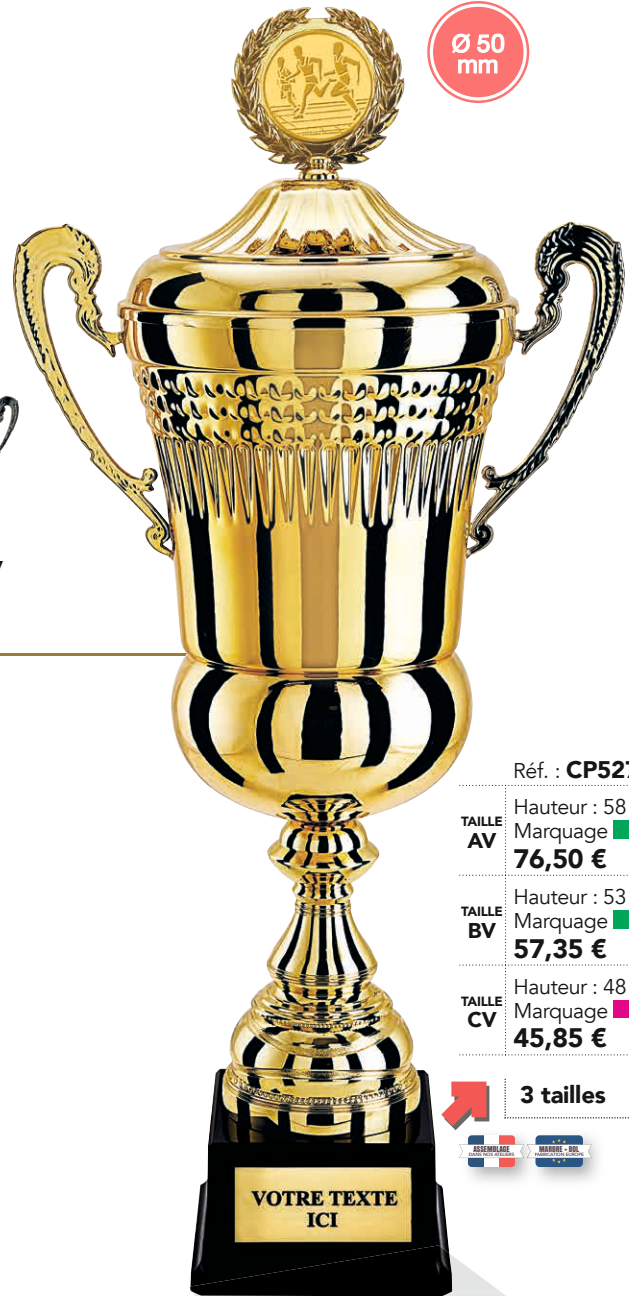

Ø 50 mm

Réf. : **CP5275**

TAILLE AV
Hauteur : 58 cm
Marquage ■
76,50 €

TAILLE BV
Hauteur : 53 cm
Marquage ■
57,35 €

TAILLE CV
Hauteur : 48 cm
Marquage ■
45,85 €

3 tailles