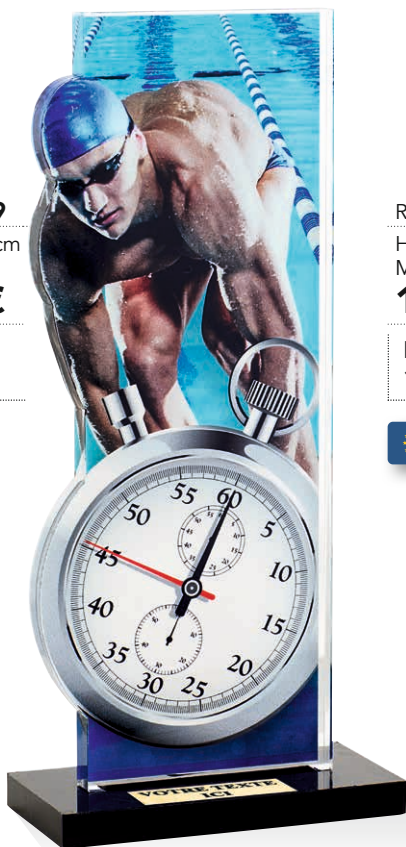

Réf. : **PN089**
Hauteur : 22 cm
Marquage ■
15,35 €

**Epaisseur
10 mm**