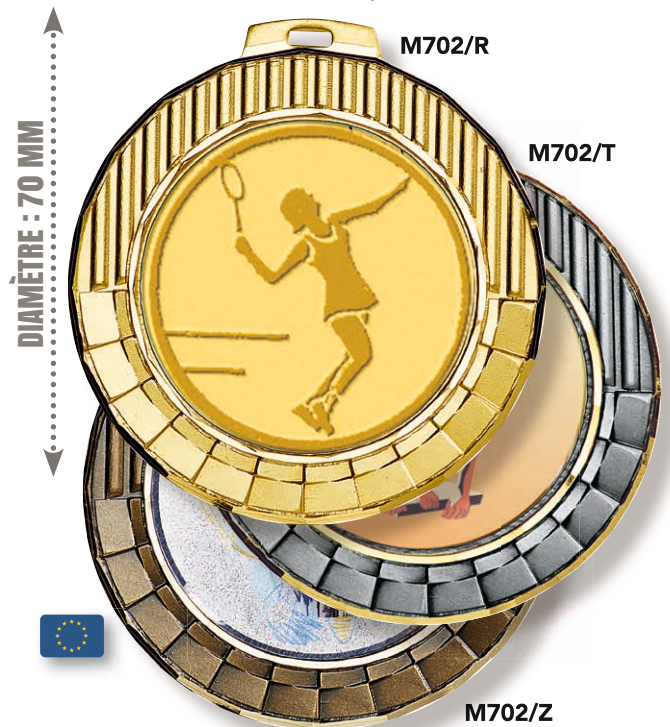

MÉDAILLES : Ø 70 mm
Centre : Ø 50 mm

L'unité 18,90 €
À partir de 10 13,50 €
À partir de 50 12,15 €