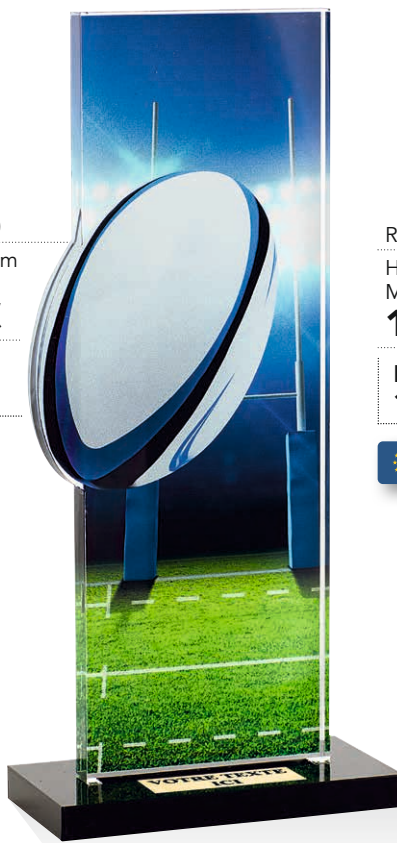

Réf. : **PN090**
Hauteur : 22 cm
Marquage ■
15,35 €

Epaisseur
10 mm