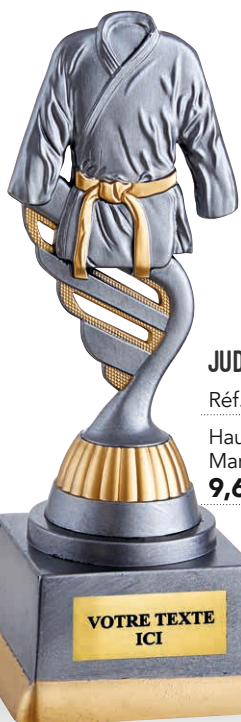

Marquage ■

**9,60 €**

**FOOTBALL**

Réf. : **TP5057**

Hauteur : 18 cm

Marquage ■

**9,60 €**

**JUDO**