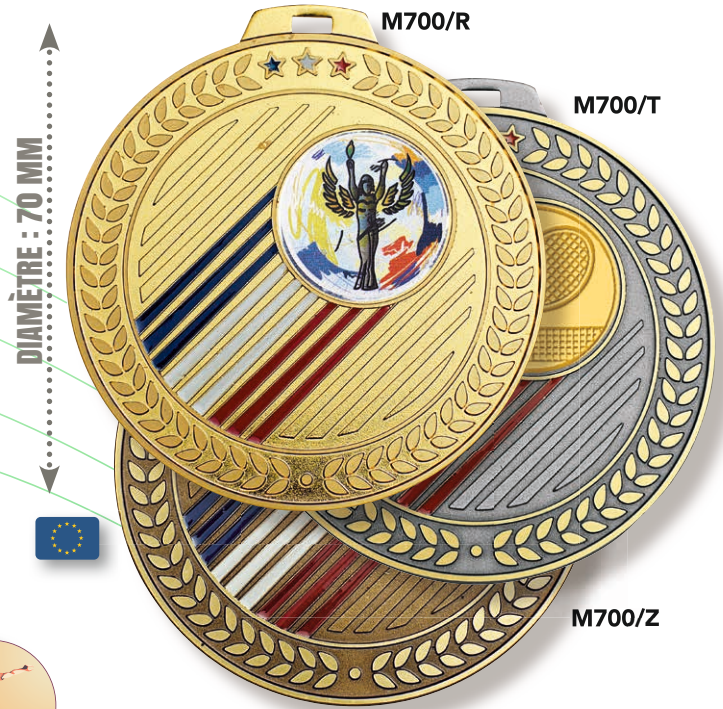

MÉDAILLES
ÉMAILLÉES : Ø 70 mm
Centre : Ø 25 mm

L'unité 19,46 €
À partir de 10 13,90 €
À partir de 50 12,51 €