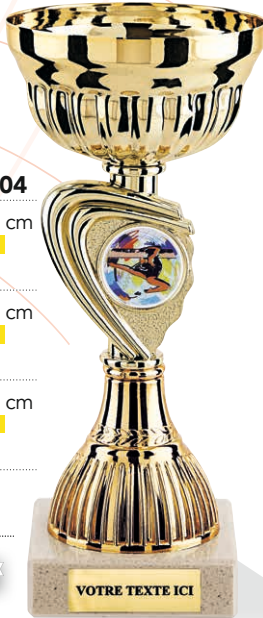

## COUPES ÉCONOMIQUES

Ø 25 mm

Réf. : CP5204

TAILLE A	Hauteur : 18 cm Marquage ■
TAILLE B	Hauteur : 17 cm Marquage ■
TAILLE C	Hauteur : 16 cm Marquage ■

3 tailles

Réf. : CP5205

TAILLE A	Hauteur : 21 cm Marquage ■
TAILLE B	Hauteur : 20 cm Marquage ■
TAILLE C	Hauteur : 19 cm Marquage ■

3 tailles

Réf. : CP5206

TAILLE A	Hauteur : 22 cm Marquage ■
TAILLE B	Hauteur : 20 cm Marquage ■
TAILLE C	Hauteur : 19 cm Marquage ■

3 tailles

Personnalisez vos trophées avec nos centres

Pages 236 à 239

ou avec votre logo  
Personnalisation page 253