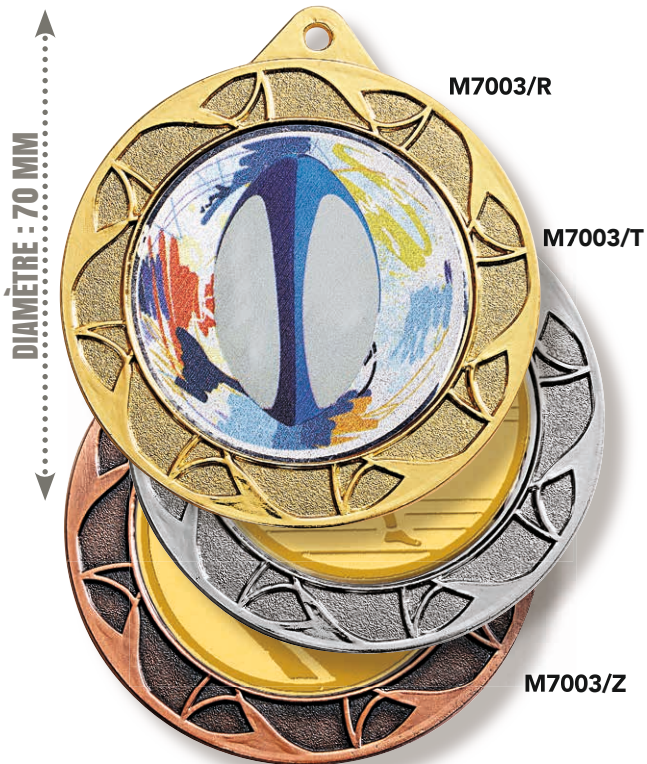

Personnalisez vos médailles avec nos centres
Pages 236 à 239

ou avec votre logo
Personnalisation page 253

MÉDAILLES : Ø 70 mm
Centre : Ø 50 mm

L'unité 3,15 €
À partir de 10 2,25 €
À partir de 50 2,03 €