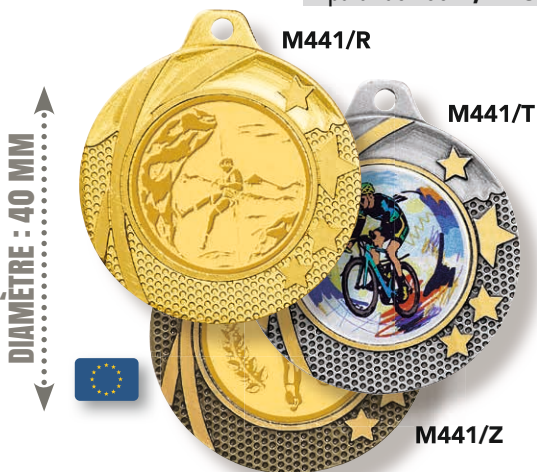

MÉDAILLES : Ø 40 mm
Centre : Ø 25 mm

L'unité 6,86 €
À partir de 10 4,90 €
À partir de 100 4,41 €