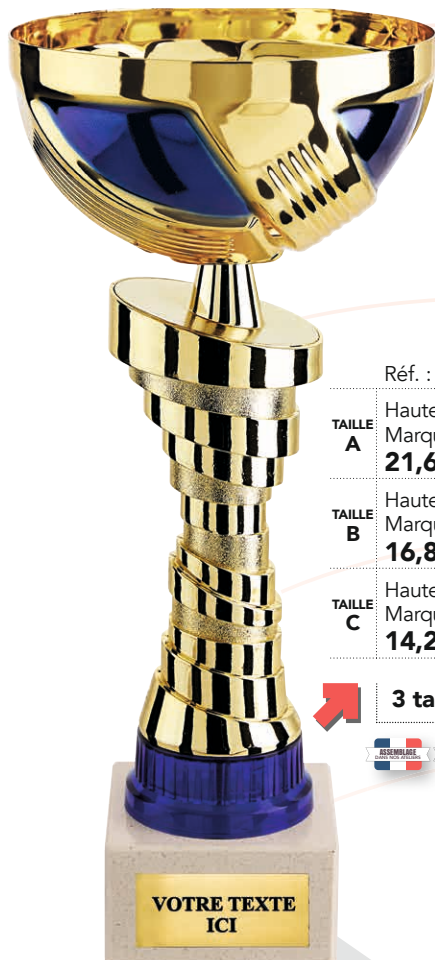

ou avec votre logo Personnalisation page 253

Réf. : **CP4260**

TAILLE A : Hauteur : 37 cm  
Marquage ■ **22,90 €**

TAILLE B : Hauteur : 34 cm  
Marquage ■ **20,30 €**

TAILLE C : Hauteur : 30 cm  
Marquage ■ **16,50 €**

3 tailles

Réf. : **CP4261**

TAILLE A : Hauteur : 37 cm  
Marquage ■ **22,90 €**

TAILLE B : Hauteur : 34 cm  
Marquage ■ **20,30 €**

TAILLE C : Hauteur : 30 cm  
Marquage ■ **16,50 €**

3 tailles

Ø 25 mm

Réf. : **CP5247**

TAILLE A : Hauteur : 36 cm  
Marquage ■ **21,60 €**

TAILLE B : Hauteur : 31 cm  
Marquage ■ **16,80 €**

TAILLE C : Hauteur : 29 cm  
Marquage ■ **14,20 €**

3 tailles

Réf. : **CP5248**

TAILLE A : Hauteur : 38 cm  
Marquage ■ **23,10 €**

TAILLE B : Hauteur : 34 cm  
Marquage ■ **18,30 €**

TAILLE C : Hauteur : 29 cm  
Marquage ■ **15,00 €**

TAILLE D : Hauteur : 26 cm  
Marquage ■ **11,80 €**

4 tailles

Réf. : **CP5246**

TAILLE A : Hauteur : 40 cm  
Marquage ■ **21,45 €**