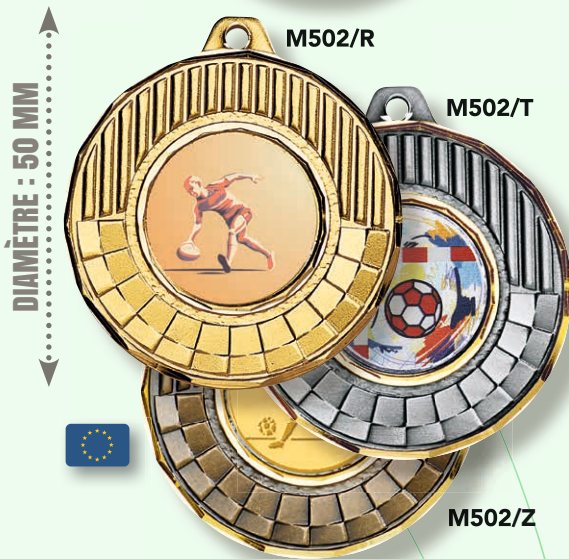

MÉDAILLES : Ø 50 mm
Centre : Ø 25 mm

L'unité 8,12 €
À partir de 10 5,80 €
À partir de 100 5,22 €

MÉDAILLES : Ø 40 mm
Centre : Ø 25 mm

L'unité 6,86 €
À partir de 10 4,90 €
À partir de 100 4,41 €

MÉDAILLES
ÉMAILLÉES : Ø 50 mm
Centre : Ø 25 mm

L'unité 9,66 €
À partir de 10 6,90 €
À partir de 100 6,21 €

QUALITÉ
SUPÉRIEURE
LAITON

MÉDAILLES : Ø 70 mm
Centre : Ø 25 mm

L'unité 23,10 €
À partir de 10 16,50 €
À partir de 50 14,85 €

ARGENT
UNIQUEMENT

DIAMÈTRE : 70 MM

COLLECTION 2024

LES MÉDAILLES