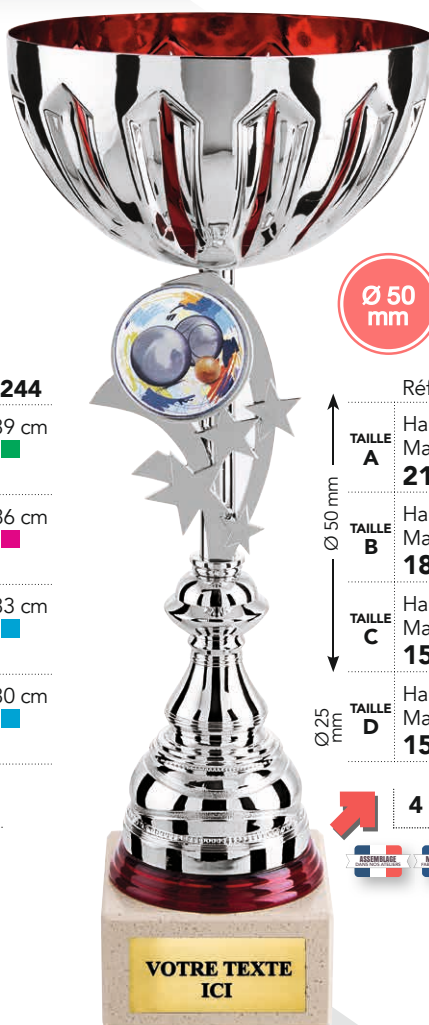

Réf. : CP5243

TAILLE A	Hauteur : 39 cm Marquage ■
TAILLE B	Hauteur : 38 cm Marquage ■
TAILLE C	Hauteur : 35 cm Marquage ■
TAILLE D	Hauteur : 32 cm Marquage ■
TAILLE E	Hauteur : 31 cm Marquage ■
TAILLE F	Hauteur : 29 cm Marquage ■
TAILLE G	Hauteur : 26 cm Marquage ■
TAILLE H	Hauteur : 24 cm Marquage ■

8 tailles

VOTRE TEXTE ICI

Réf. : CP5244

TAILLE A	Hauteur : 39 cm Marquage ■
TAILLE B	Hauteur : 36 cm Marquage ■
TAILLE C	Hauteur : 33 cm Marquage ■
TAILLE D	Hauteur : 30 cm Marquage ■

4 tailles

VOTRE TEXTE ICI

Ø 50 mm

Ø 25 mm

Réf. : CP5245

TAILLE A	Hauteur : 38 cm Marquage ■
TAILLE B	Hauteur : 35 cm Marquage ■
TAILLE C	Hauteur : 33 cm Marquage ■
TAILLE D	Hauteur : 31 cm Marquage ■

4 tailles

VOTRE TEXTE ICI

Personnalisez vos trophées avec nos centres Pages 236 à 239