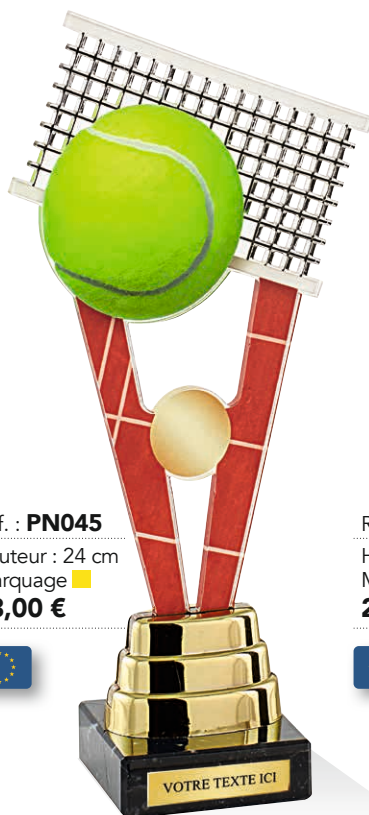

Réf. : **PN045**

Hauteur : 24 cm

Marquage ■

18,00 €