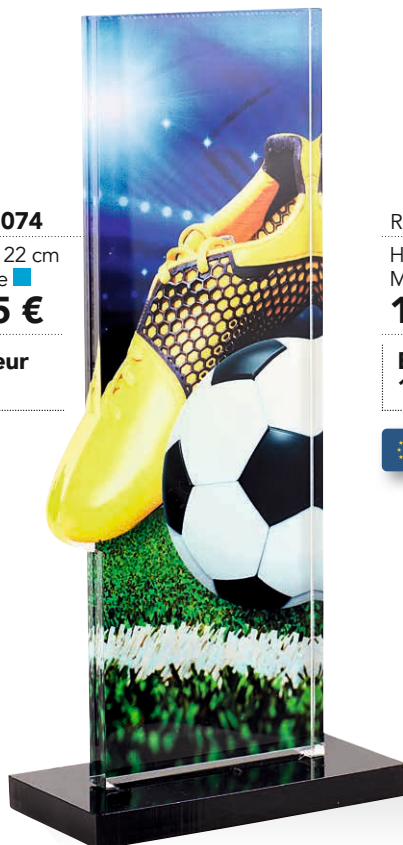

PERSONNALISATION
DU TROPHÉE

Réf. : **PN074**

Hauteur : 22 cm
Marquage

15,35 €

**Epaisseur
10 mm**