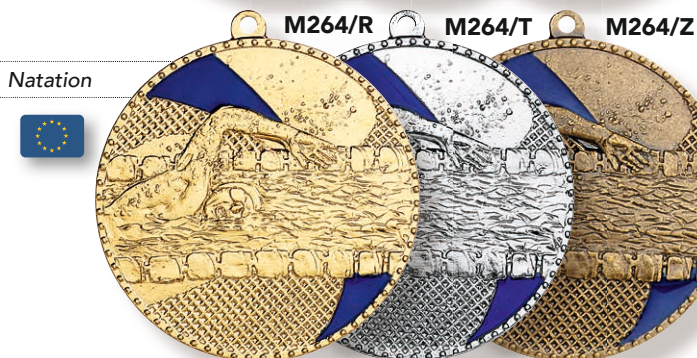

LES MÉDAILLES

MÉDAILLES FRAPPÉES ÉMAILLÉES Ø 50 MM