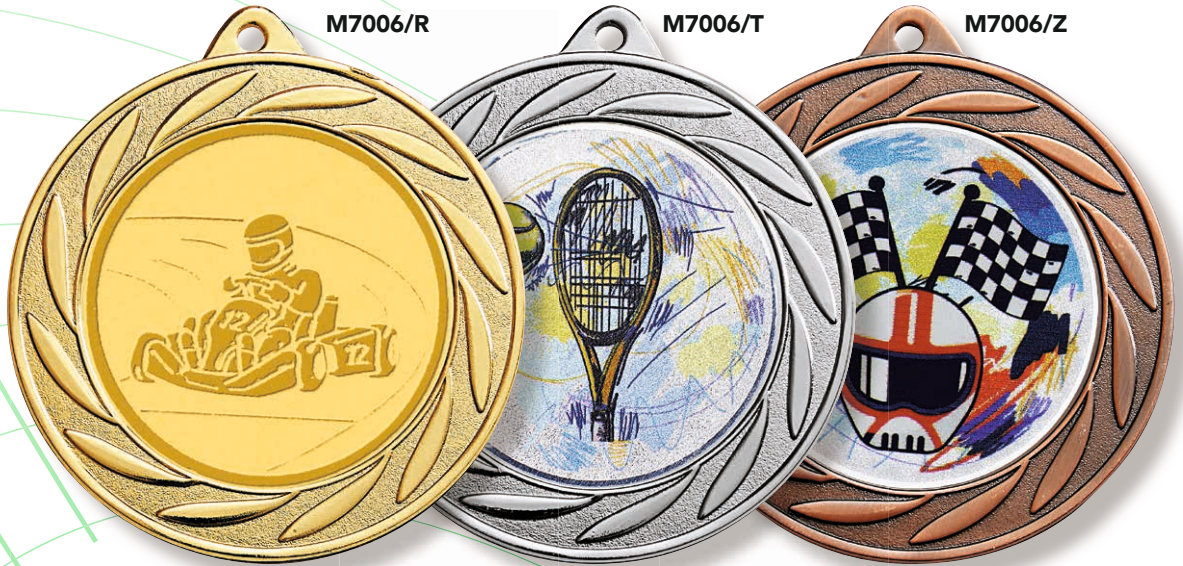

LES MÉDAILLES

MÉDAILLES PORTE-CENTRE

PRIX DÉGRESSIF
SUR RÉFÉRENCE
IDENTIQUE DANS
LA MÊME COULEUR

DIAMÈTRE : 70 MM