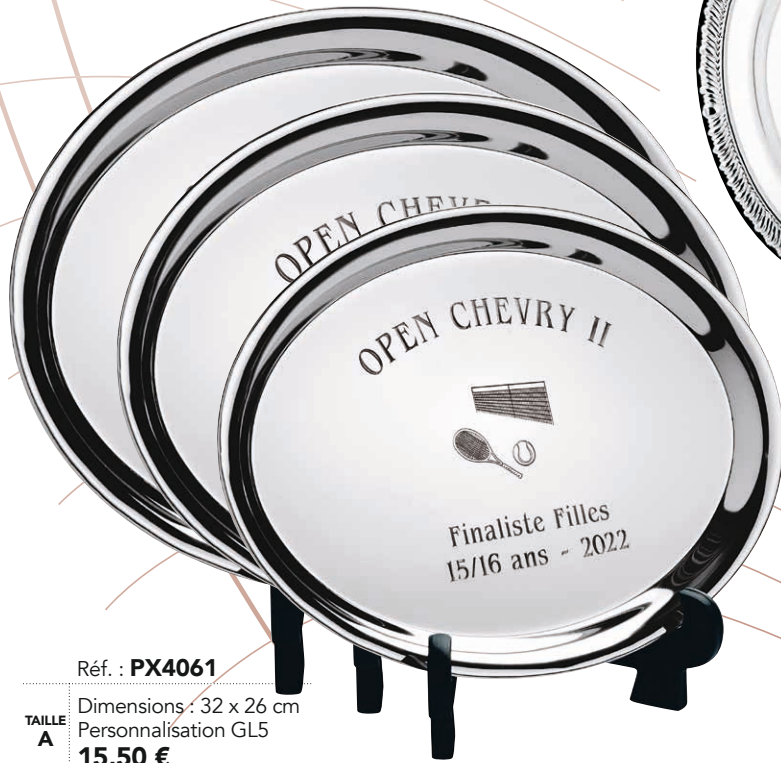

LES PLATEAUX

PLATEAUX MÉTAL

Réf. : **PX4061**

TAILLE A Dimensions : 32 x 26 cm
Personnalisation GL5
15,50 €

TAILLE B Dimensions : 29 x 22 cm
Personnalisation GL4
12,95 €

TAILLE C Dimensions : 26 x 19 cm
Personnalisation GL3
10,85 €

3 tailles