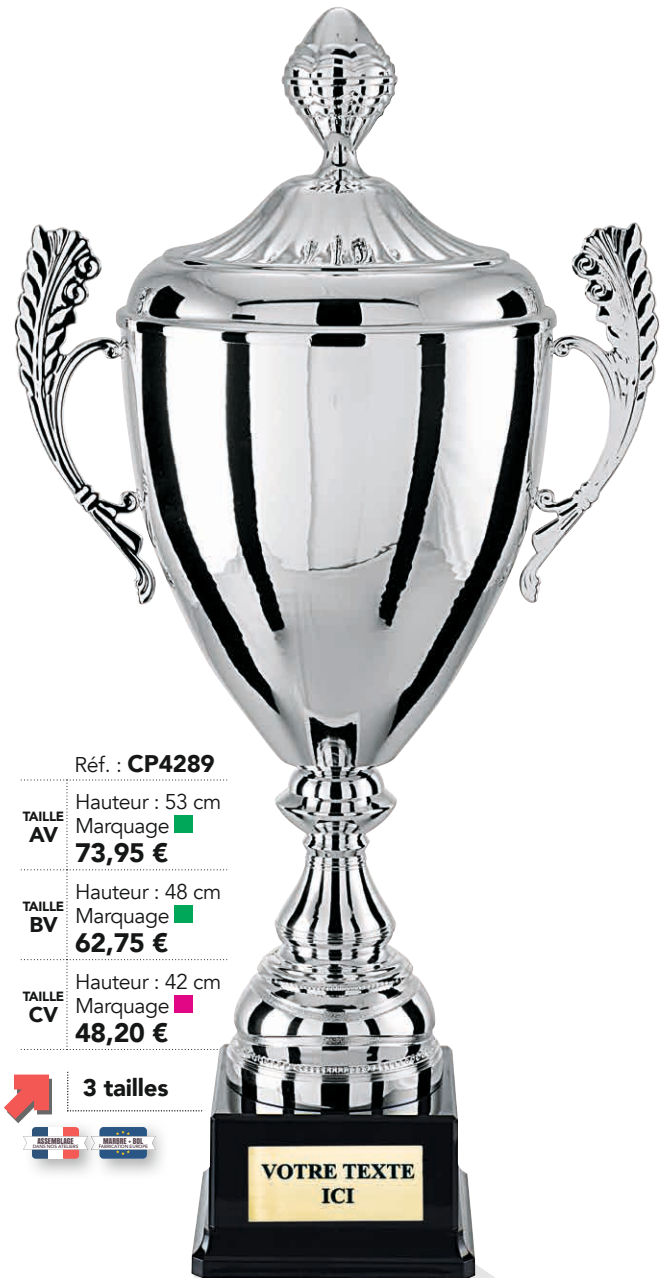

## COUPES CLASSIQUES

Réf. : **CP4289**

TAILLE **A** Hauteur : 44 cm  
Marquage ■ **56,60 €**

TAILLE **B** Hauteur : 40 cm  
Marquage ■ **47,90 €**

TAILLE **C** Hauteur : 35 cm  
Marquage ■ **36,10 €**

➔ **3 tailles**