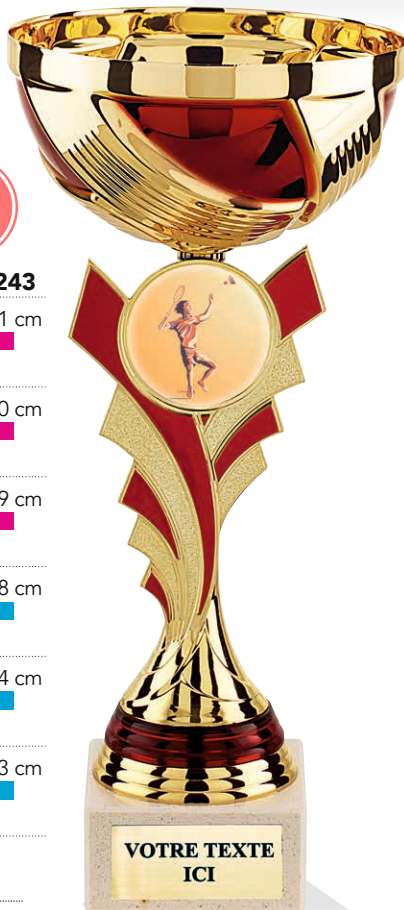

## COUPES CLASSIQUES

**Personnalisez vos trophées avec nos centres**  
Pages 236 à 239

**ou avec votre logo**  
Personnalisation page 253

Réf. : **CP4242**

TAILLE A	Hauteur : 30 cm	Marquage <span style="color: green;">■</span>
	<b>16,60 €</b>	
TAILLE B	Hauteur : 26 cm	Marquage <span style="color: blue;">■</span>
	<b>11,80 €</b>	
TAILLE C	Hauteur : 22 cm	Marquage <span style="color: blue;">■</span>
	<b>9,10 €</b>	

**3 tailles**

Réf. : **CP5237**

TAILLE A	Hauteur : 37 cm	Marquage <span style="color: pink;">■</span>
	<b>16,90 €</b>	
TAILLE B	Hauteur : 35 cm	Marquage <span style="color: blue;">■</span>
	<b>14,40 €</b>	
TAILLE C	Hauteur : 31 cm	Marquage <span style="color: blue;">■</span>
	<b>12,05 €</b>	
TAILLE D	Hauteur : 28 cm	Marquage <span style="color: yellow;">■</span>
	<b>10,10 €</b>	

**4 tailles**

Ø 50 mm

Ø 25 mm

↑ Ø 50 mm ↓ Ø 25 mm	Réf. : <b>CP4243</b>	
	TAILLE A	Hauteur : 31 cm
		Marquage <span style="color: pink;">■</span>
	<b>16,60 €</b>	
	TAILLE B	Hauteur : 30 cm
		Marquage <span style="color: pink;">■</span>
<b>14,80 €</b>		
TAILLE C	Hauteur : 29 cm	
	Marquage <span style="color: pink;">■</span>	
<b>14,05 €</b>		
TAILLE D	Hauteur : 28 cm	
	Marquage <span style="color: blue;">■</span>	
<b>13,40 €</b>		
TAILLE E	Hauteur : 24 cm	
	Marquage <span style="color: blue;">■</span>	
<b>11,25 €</b>		
TAILLE F	Hauteur : 23 cm	
	Marquage <span style="color: blue;">■</span>	
<b>10,85 €</b>		