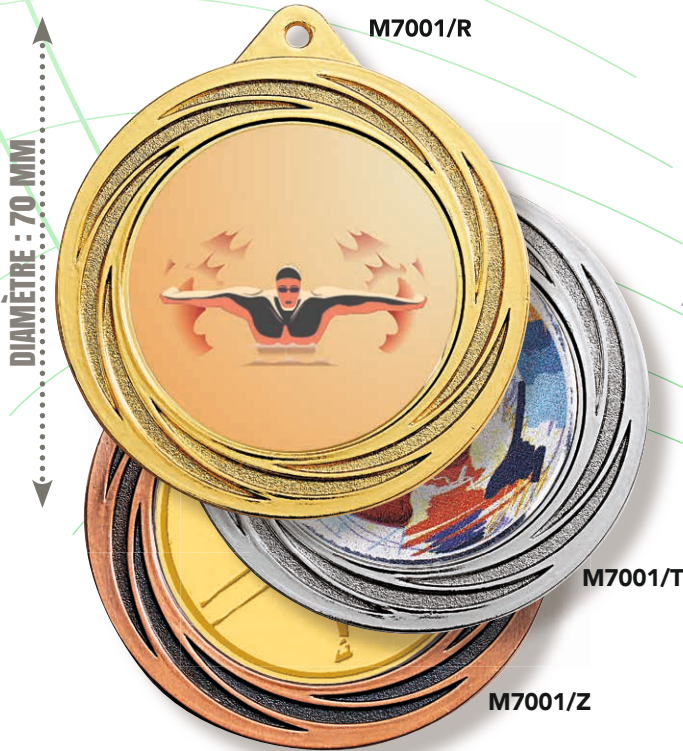

LES MÉDAILLES

MÉDAILLES PORTE-CENTRE

PRIX DÉGRESSIF
SUR RÉFÉRENCE
IDENTIQUE DANS
LA MÊME COULEUR

MÉDAILLES : Ø 70 mm   L'unité   3,15 €
Centre : Ø 50 mm   À partir de 10   2,25 €
À partir de 50   2,03 €