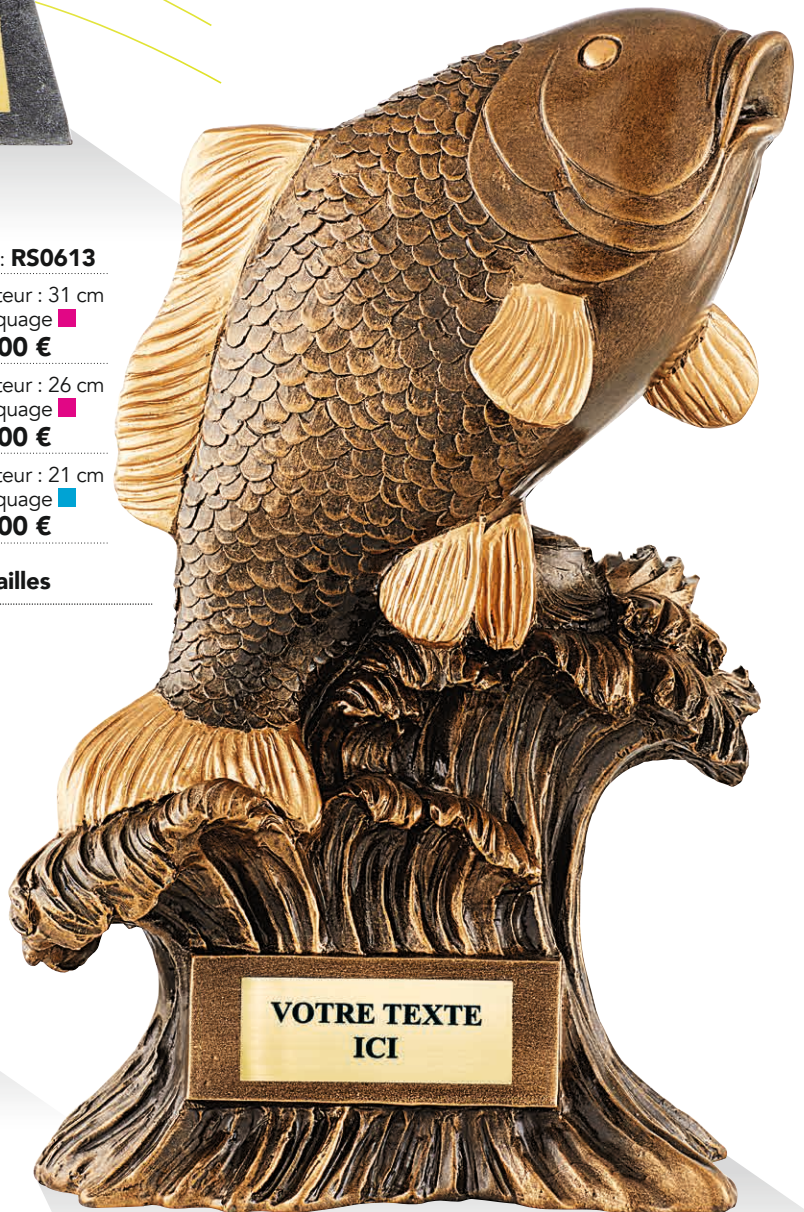

## PÊCHE

Réf. : **RS0606**

Hauteur : 24 cm

Marquage ■

**39,90 €**

Réf. : **RS0613**

Hauteur : 31 cm

Marquage ■

**59,00 €**

Hauteur : 26 cm

Marquage ■

**49,00 €**

Hauteur : 21 cm

Marquage ■

**35,00 €**

**3 tailles**