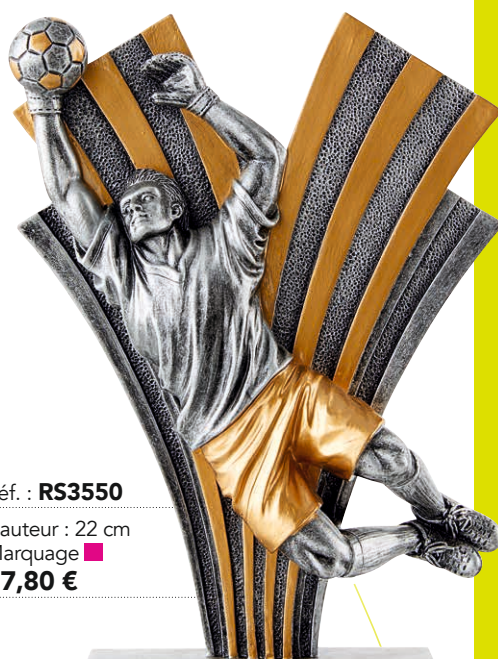

GARDIEN DE FOOTBALL

**LES RÉSINES
& SUPPORTS**

COLLECTION 2024