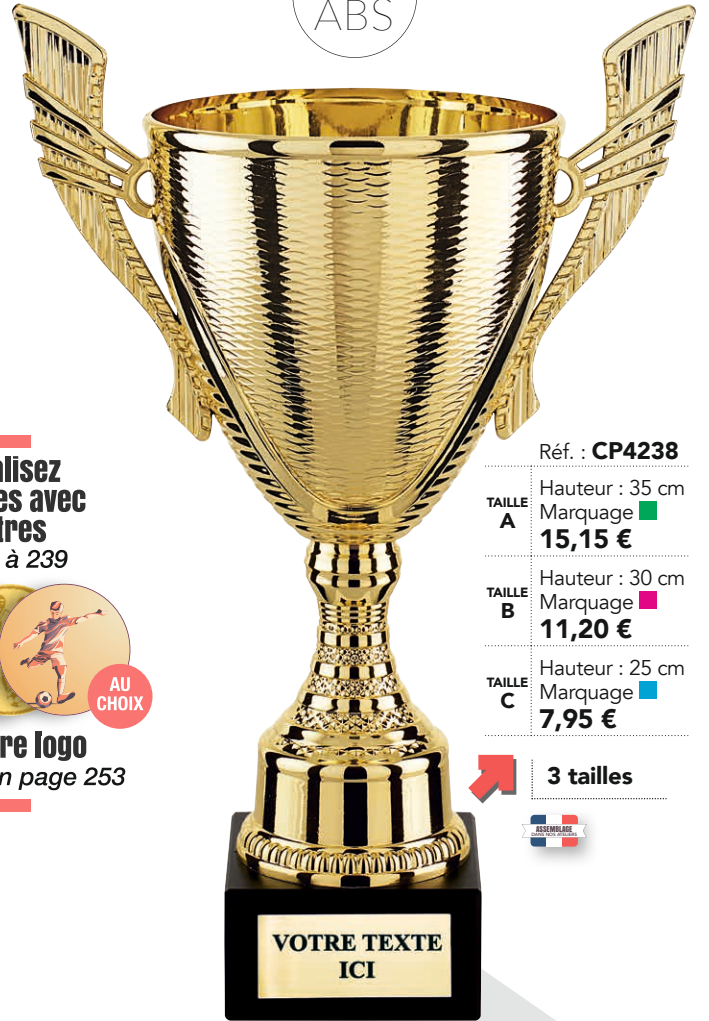

## COUPES CLASSIQUES

Ø 25 mm

Réf. : CP4235

TAILLE A	Hauteur : 30 cm Marquage ■
TAILLE B	Hauteur : 27 cm Marquage ■
TAILLE C	Hauteur : 23 cm Marquage ■

3 tailles

VOTRE TEXTE  
ICI

BOL  
ABS

Réf. : CP4238

TAILLE A	Hauteur : 35 cm Marquage ■
TAILLE B	Hauteur : 30 cm Marquage ■
TAILLE C	Hauteur : 25 cm Marquage ■

3 tailles

VOTRE TEXTE  
ICI

Personnalisez  
vos trophées avec  
nos centres

Pages 236 à 239

ou avec votre logo  
Personnalisation page 253