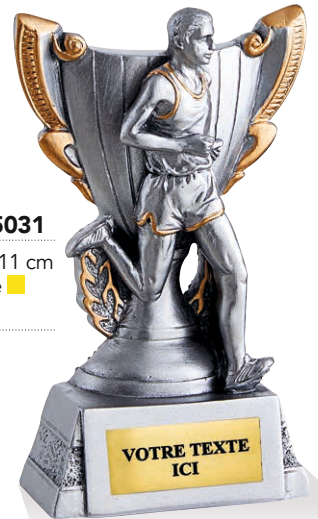

Marquage ■

**22,60 €**

Réf. : **RS5031**

Hauteur : 11 cm

Marquage ■

**3,95 €**

FÉMININ

Réf. : **RS5032**