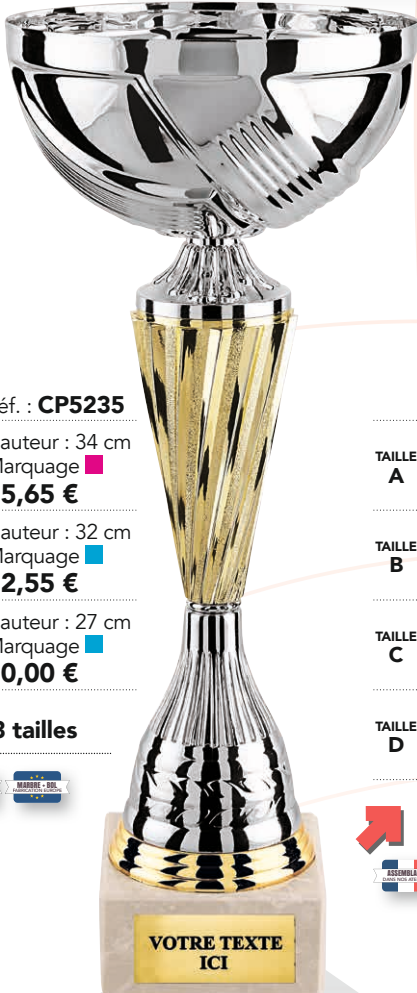

Réf. : **CP5235**

TAILLE A	Hauteur : 34 cm	Marquage ■
	15,65 €	
TAILLE B	Hauteur : 32 cm	Marquage ■
	12,55 €	
TAILLE C	Hauteur : 27 cm	Marquage ■
	10,00 €	

3 tailles

VOTRE TEXTE ICI