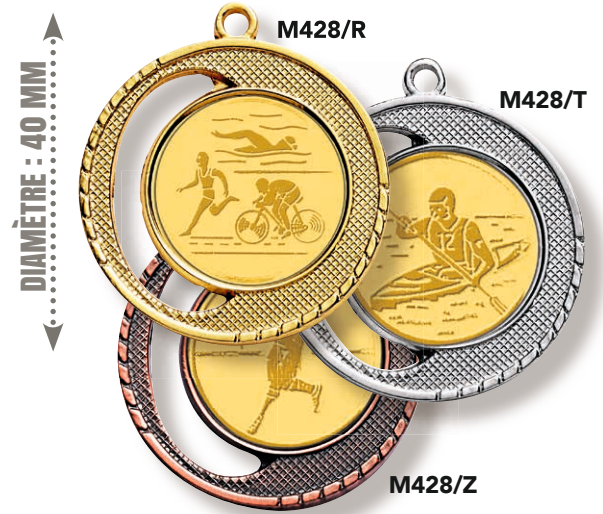

MÉDAILLES : Ø 40 mm
Centre : Ø 25 mm

L'unité 1,47 €
À partir de 10 1,05 €
À partir de 100 0,95 €