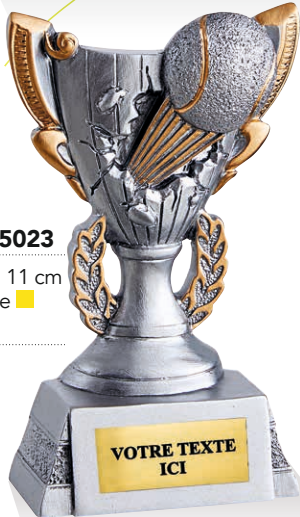

TENNIS

Réf. : **RS5023**
Hauteur : 11 cm
Marquage ■
3,95 €