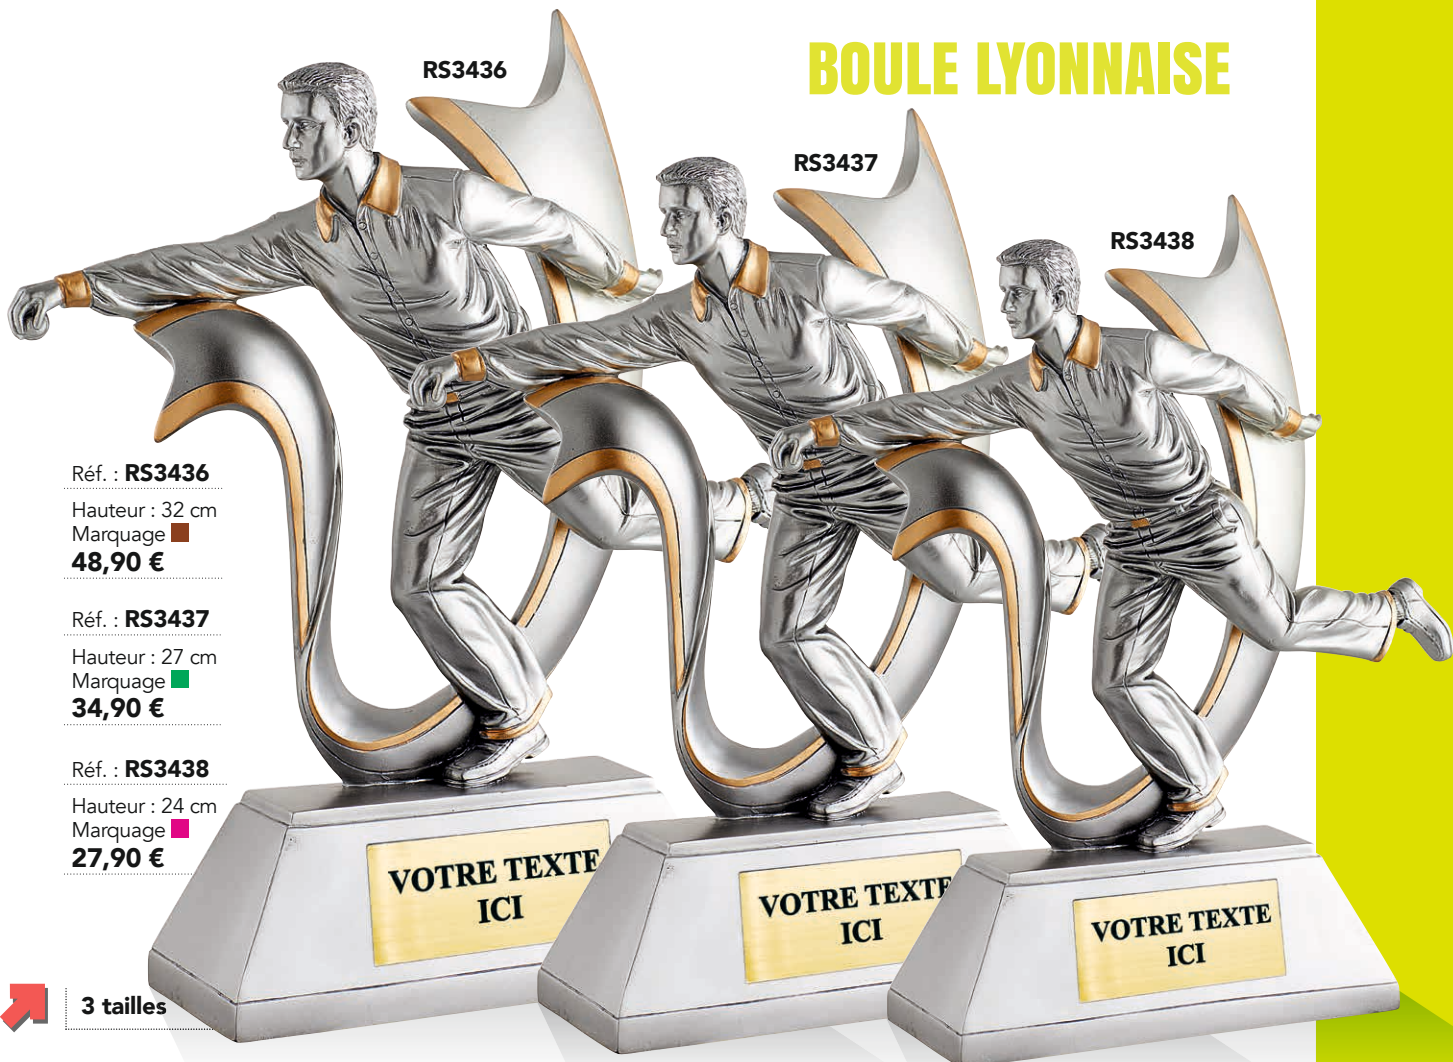

BOULE LYONNAISE

RS3436

RS3437

RS3438

Réf. : **RS3436**

Hauteur : 32 cm
Marquage ■
48,90 €

Réf. : **RS3437**

Hauteur : 27 cm
Marquage ■
34,90 €

Réf. : **RS3438**

Hauteur : 24 cm
Marquage ■
27,90 €

VOTRE TEXTE
ICI

VOTRE TEXTE
ICI

VOTRE TEXTE
ICI

3 tailles