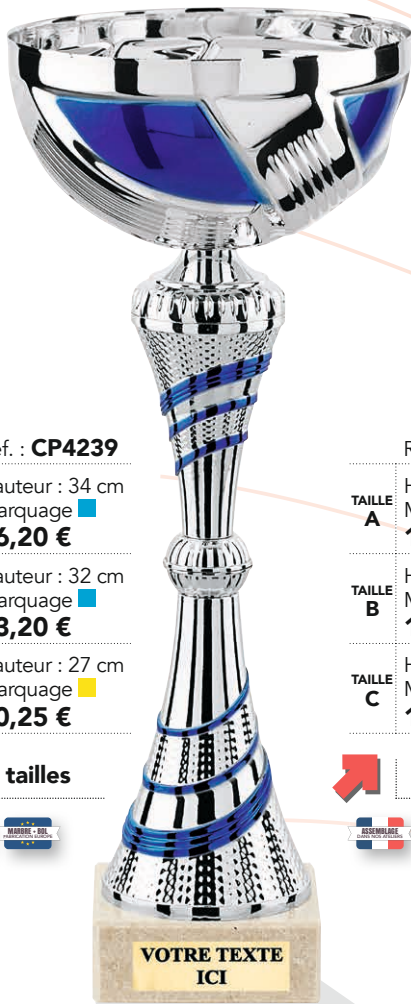

Ø 25 mm

Réf. : CP5231

TAILLE A	Hauteur : 28 cm Marquage ■
TAILLE B	Hauteur : 25 cm Marquage ■
TAILLE C	Hauteur : 21 cm Marquage ■

3 tailles

VOTRE TEXTE  
ICI

Réf. : CP5232

TAILLE A	Hauteur : 29 cm Marquage ■
TAILLE B	Hauteur : 26 cm Marquage ■
TAILLE C	Hauteur : 22 cm Marquage ■

3 tailles

VOTRE TEXTE  
ICI

Ø 25 mm

Réf. : CP5233

TAILLE A	Hauteur : 27 cm Marquage ■
TAILLE B	Hauteur : 24 cm Marquage ■
TAILLE C	Hauteur : 22 cm Marquage ■

3 tailles

VOTRE TEXTE  
ICI

LE CARRÉ DE COULEUR CORRESPOND À LA TAILLE DU MARQUAGE  
VOIR LE CAHIER DE PERSONNALISATION PAGES 250 À 259

Réf. : **CP4239**

TAILLE A	Hauteur : 34 cm	Marquage <span style="color:blue">■</span>
	<b>16,20 €</b>	
TAILLE B	Hauteur : 32 cm	Marquage <span style="color:green">■</span>
	<b>13,20 €</b>	
TAILLE C	Hauteur : 27 cm	Marquage <span style="color:red">■</span>
	<b>10,25 €</b>	

**3 tailles**

**VOTRE TEXTE ICI**

Ø 25 mm

Réf. : **CP5234**

TAILLE A	Hauteur : 26 cm	Marquage <span style="color:blue">■</span>
	<b>15,15 €</b>	
TAILLE B	Hauteur : 24 cm	Marquage <span style="color:green">■</span>
	<b>12,50 €</b>	
TAILLE C	Hauteur : 22 cm	Marquage <span style="color:red">■</span>
	<b>10,75 €</b>	