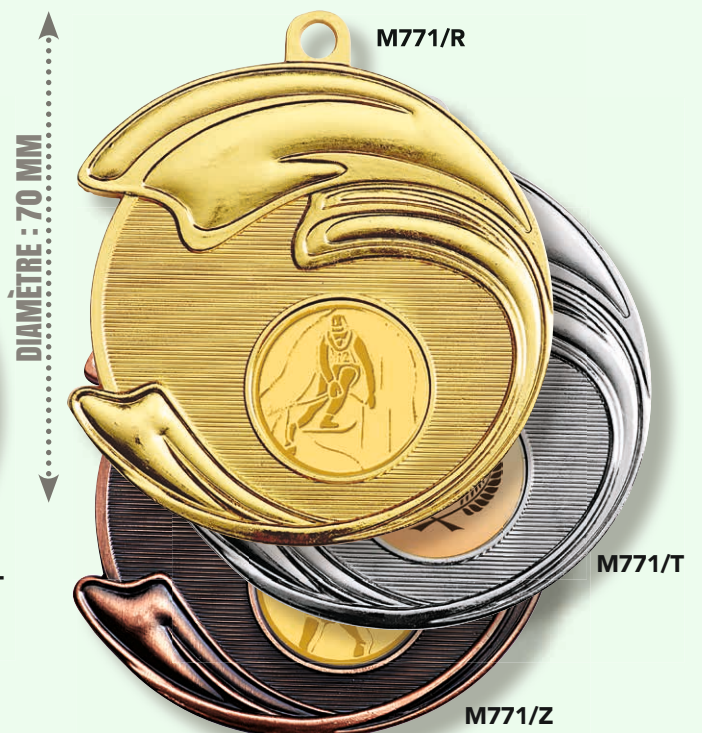

MÉDAILLES : Ø 70 mm   L'unité   3,15 €
Centre : Ø 25 mm   À partir de 10   2,25 €
À partir de 50   2,03 €