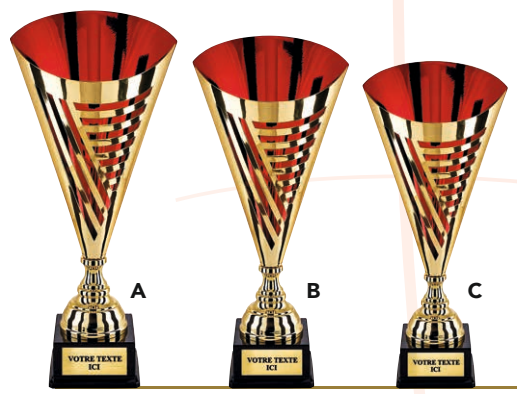

# LES COUPES

COUPES PRESTIGES

100%  
MÉTAL

Réf. : **CP5294**

TAILLE A Hauteur : 75 cm  
Marquage ■  
**235,70 €**

TAILLE B Hauteur : 70 cm  
Marquage ■  
**205,50 €**

TAILLE C Hauteur : 65 cm  
Marquage ■  
**161,90 €**

**3 tailles**

**VOTRE TEXTE  
ICI**

100%  
MÉTAL

Réf. : CP5295

TAILLE A  
Hauteur : 75 cm  
Marquage ■  
**241,15 €**

TAILLE B  
Hauteur : 70 cm  
Marquage ■  
**211,05 €**

TAILLE C  
Hauteur : 65 cm  
Marquage ■  
**167,50 €**