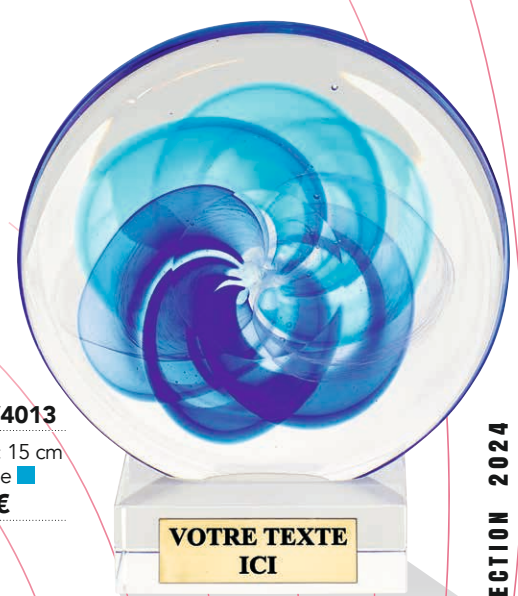

Réf. : **TV4013**
Hauteur : 15 cm
Marquage ■
36,90 €