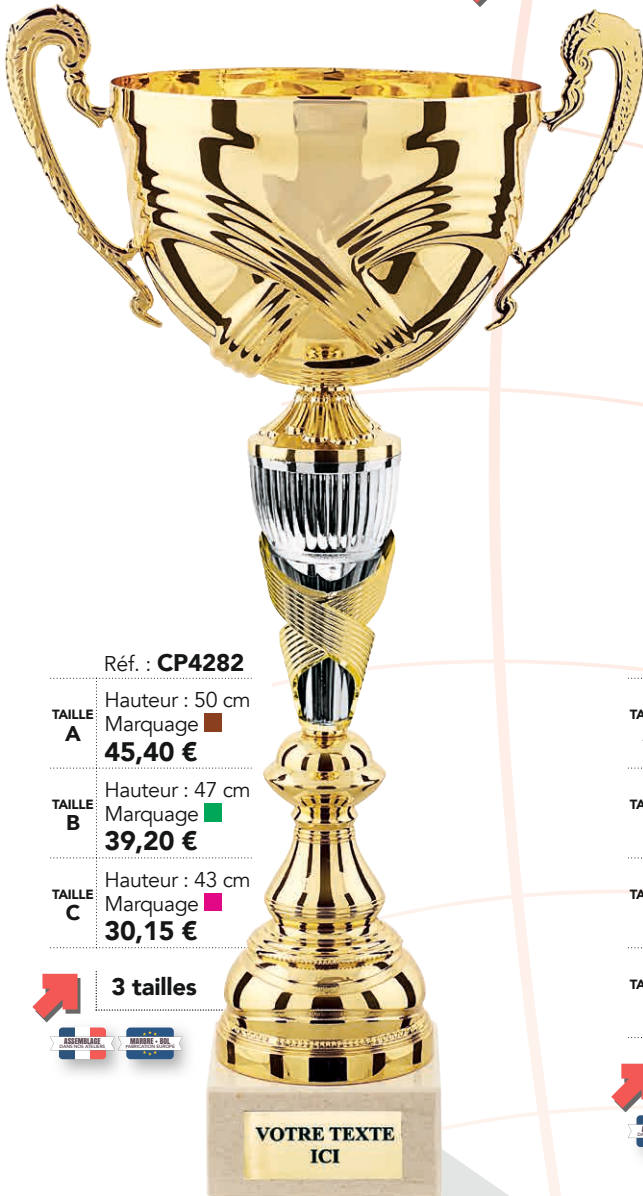

Personnalisez vos trophées avec nos centres
Pages 236 à 239

ou avec votre logo
Personnalisation page 253

Réf. : **CP5262**

TAILLE A Hauteur : 43 cm
Marquage ■ **43,20 €**

TAILLE B Hauteur : 40 cm
Marquage ■ **38,90 €**

TAILLE C Hauteur : 36 cm
Marquage ■ **32,70 €**

3 tailles

Réf. : **CP5263**

TAILLE A Hauteur : 43 cm
Marquage ■ **43,20 €**

TAILLE B Hauteur : 39 cm
Marquage ■ **38,90 €**

TAILLE C Hauteur : 35 cm
Marquage ■ **32,70 €**

3 tailles

Réf. : **CP4282**

TAILLE A Hauteur : 50 cm
Marquage ■ **45,40 €**

TAILLE B Hauteur : 47 cm
Marquage ■ **39,20 €**

TAILLE C Hauteur : 43 cm
Marquage ■ **30,15 €**

3 tailles