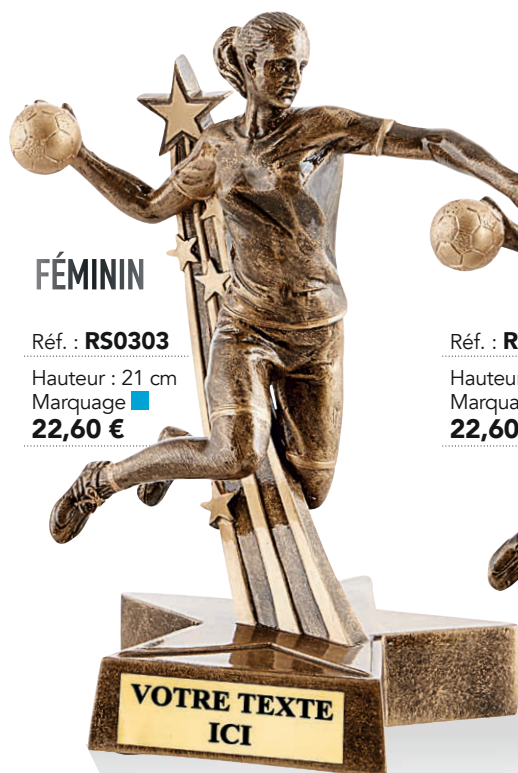

HANDBALL

FÉMININ

Réf. : **RS0303**

Hauteur : 21 cm

Marquage ■

22,60 €