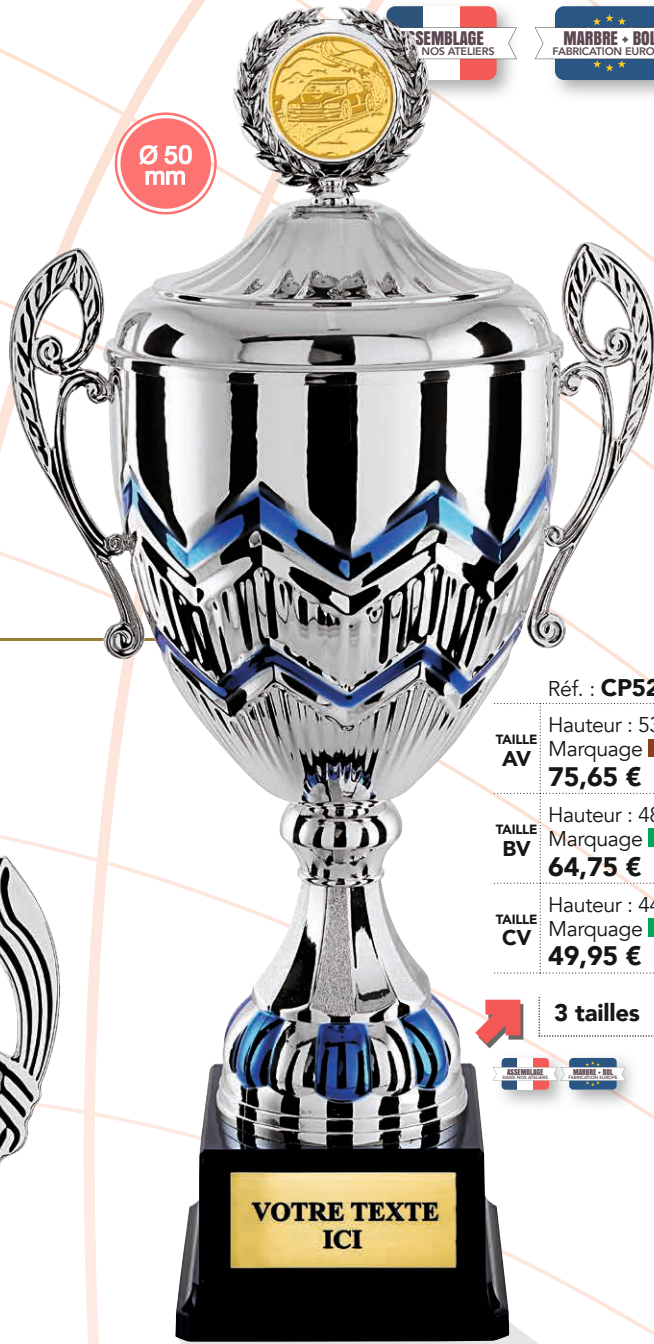

Ø 50 mm

Réf. : **CP5277**

TAILLE AV Hauteur : 53 cm  
Marquage ■ **75,65 €**

TAILLE BV Hauteur : 48 cm  
Marquage ■ **64,75 €**

TAILLE CV Hauteur : 44 cm  
Marquage ■ **49,95 €**

➔ **3 tailles**

Réf. : **CP5278**