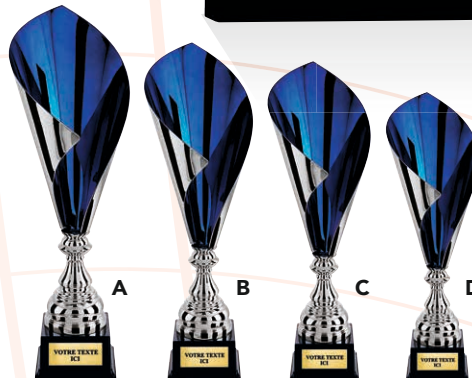

Réf. : **CP5281**

TAILLE A	Hauteur : 59 cm Marquage ■
	76,50 €
TAILLE B	Hauteur : 54 cm Marquage ■
	66,30 €
TAILLE C	Hauteur : 49 cm Marquage ■
	58,10 €
TAILLE D	Hauteur : 44 cm Marquage ■
	49,70 €

4 tailles

Réf. : **CP5282**

TAILLE A	Hauteur : 61 cm Marquage ■
	76,55 €
TAILLE B	Hauteur : 55 cm Marquage ■
	71,15 €
TAILLE C	Hauteur : 52 cm Marquage ■
	61,40 €
TAILLE D	Hauteur : 47 cm Marquage ■
	57,20 €

4 tailles