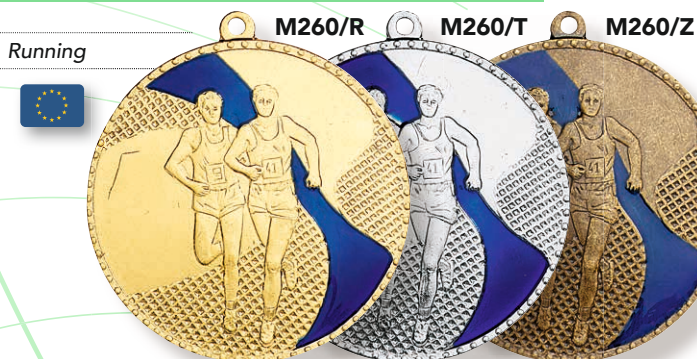

LES MÉDAILLES

MÉDAILLES FRAPPÉES ÉMAILLÉES Ø 50 MM