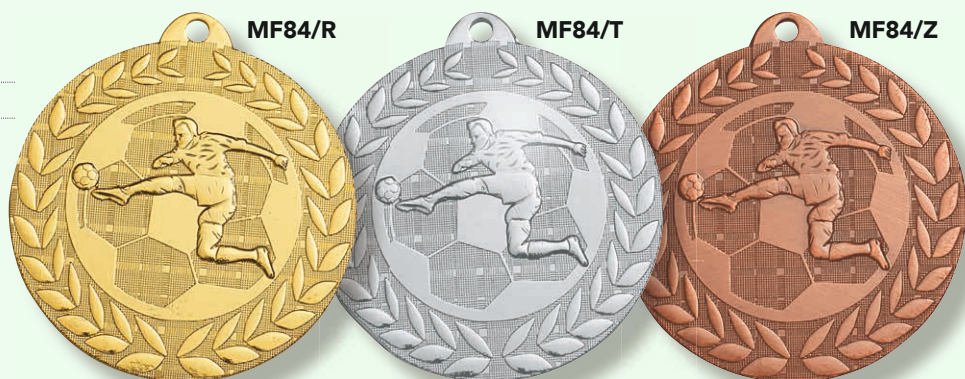

LES MÉDAILLES

MÉDAILLES FRAPPÉES Ø 50 MM

PRIX DÉGRESSIF
SUR RÉFÉRENCE
IDENTIQUE DANS
LA MÊME COULEUR

MÉDAILLES FRAPPÉES : Ø 50 mm

L'unité 1,05 €

À partir de 10 0,75 €

À partir de 100 0,68 €

Running

Escrime

Football

Football