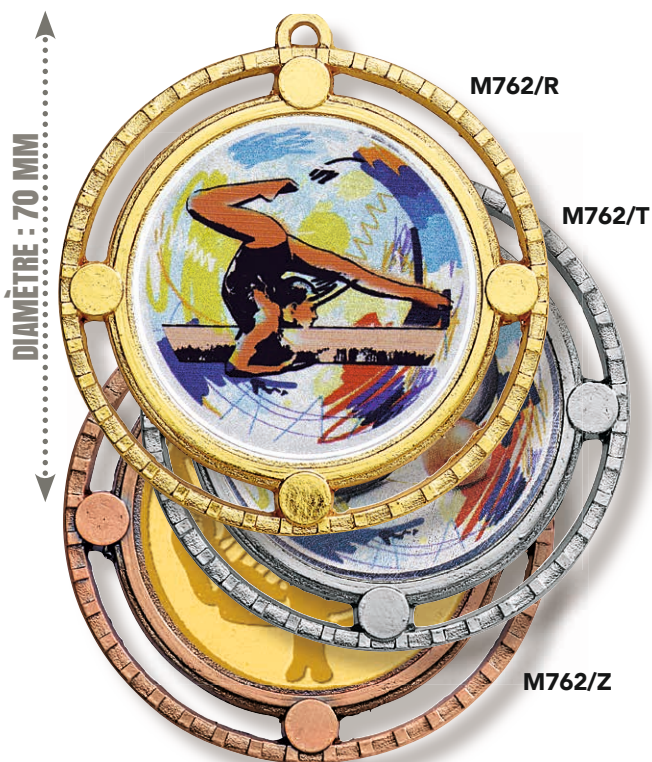

Personnalisez vos médailles avec nos centres
Pages 236 à 239

ou avec votre logo
Personnalisation page 253

MÉDAILLES : Ø 70 mm
Centre : Ø 50 mm

L'unité 3,15 €
À partir de 10 2,25 €
À partir de 50 2,03 €