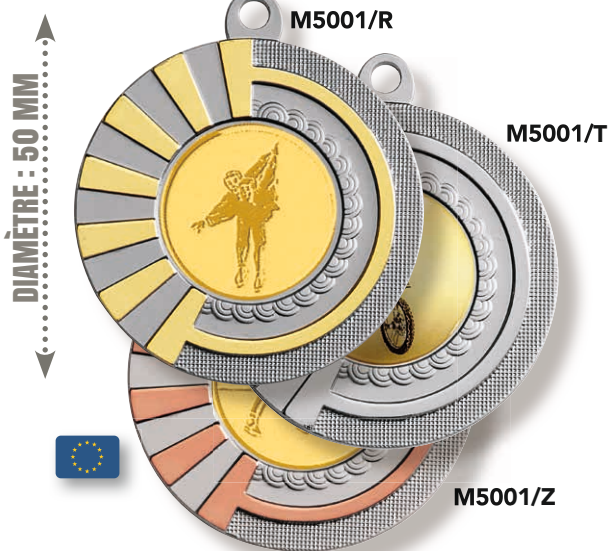

MÉDAILLES : Ø 50 mm
Centre : Ø 25 mm

L'unité 2,24 €

À partir de 10 1,60 €

À partir de 100 1,44 €