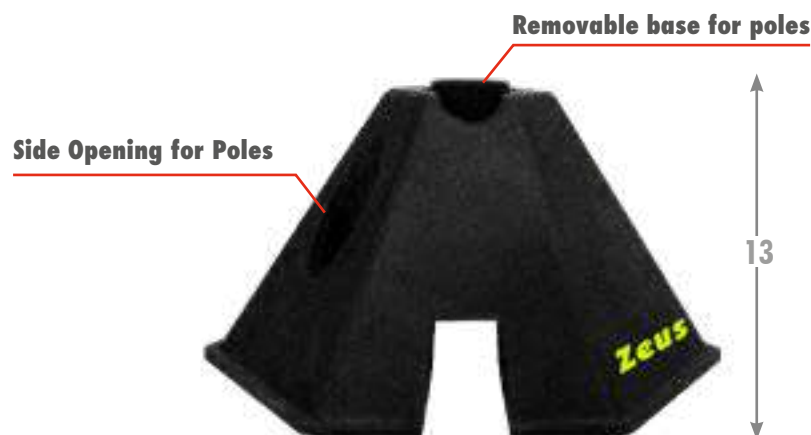

15-30 Palloni/15-30 Balls

Details

Carrello porta palloni con chiusura ad ombrello/ Balloon trolley with umbrella closure

AVAILABLE UNTIL
2025

BASE ZAVORRATA

MISURE / MEASURES h 13 cm

PESO / WEIGHT 1,9 Kg

Base zavorrata dotata di aperture laterali poggia bastoni e pistoncino centrale removibile per inserimento aste che ne garantisce il mantenimento anche nelle condizioni più ventose. Compatibile con aste con puntale removibile e oscillante e bastoni Pvc.