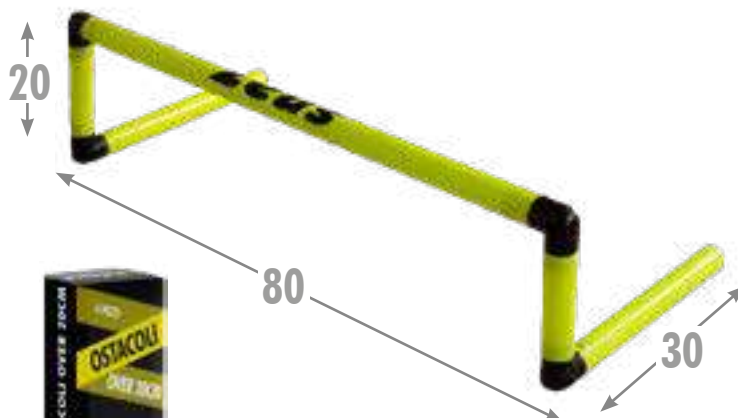

MATERIALE / MATERIAL

PVC